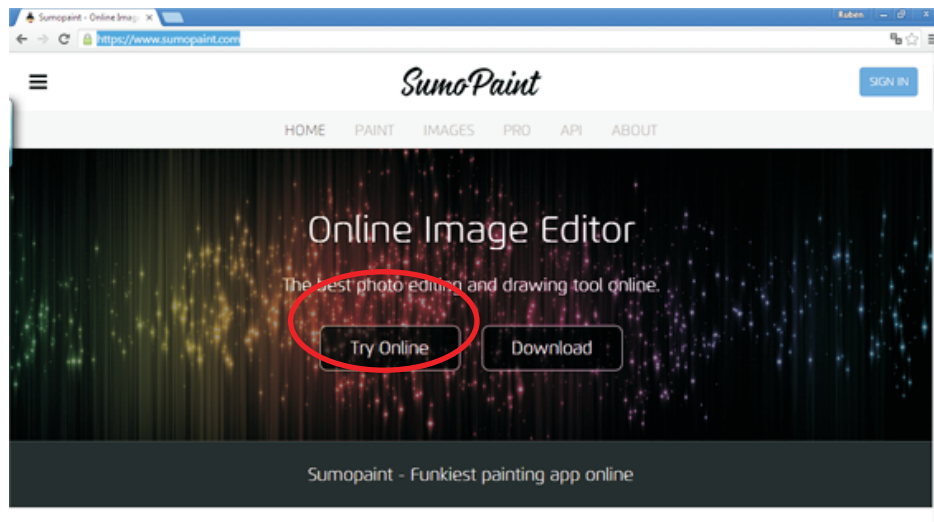

SumoPaint

TRABAJAR CON SUMO PAINT ONLINE

<https://www.sumopaint.com>

color

Herramienta Pincel:
elige tipo, tamaño, opacidad,....

GUARDA ARCHIVO
EN PC