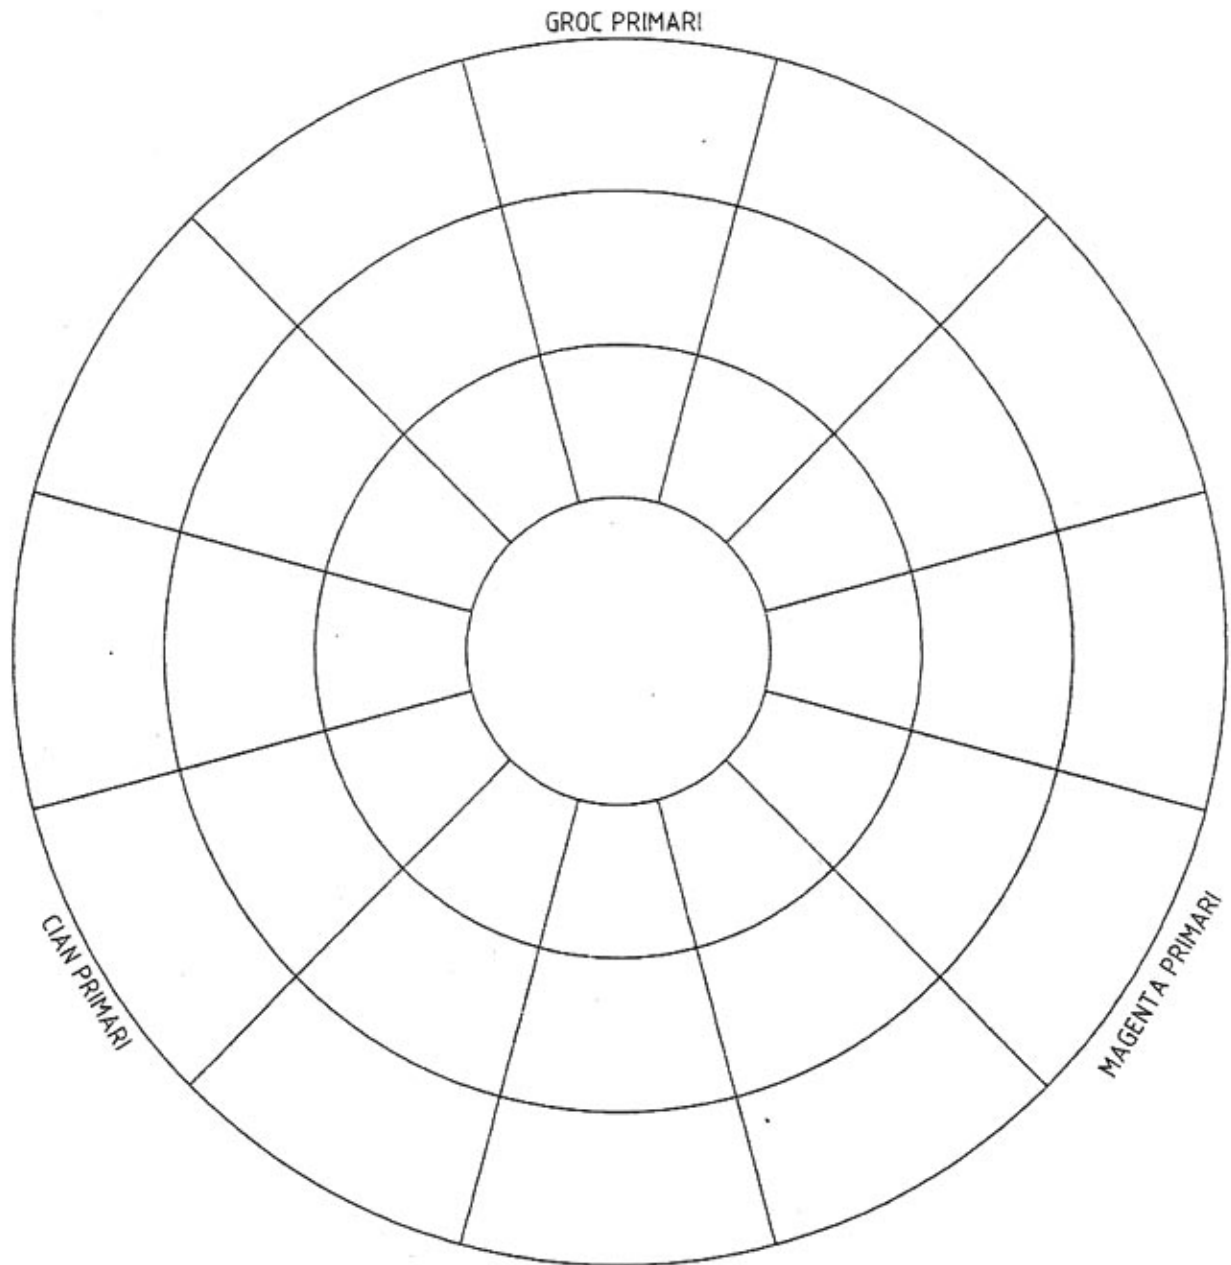

NOM:

GRUP:

I.E.S. SIMARRO - DEPT. DIBUIX

Representa el cercle cromàtic de 12 colors purs en l'anell intermedi, més lluminosos (50% de blanc) en la corona exterior i més foscos en l'anell interior. Anota el nom de cada color.

Realitza un mapa de variacions de to i un altre de lluminositat partint dels colors que s'anomenen en la quadrícula

variacions de to

Taronja

roig

violeta

variacions de lluminositat.

clau alta

verd

clau baixa